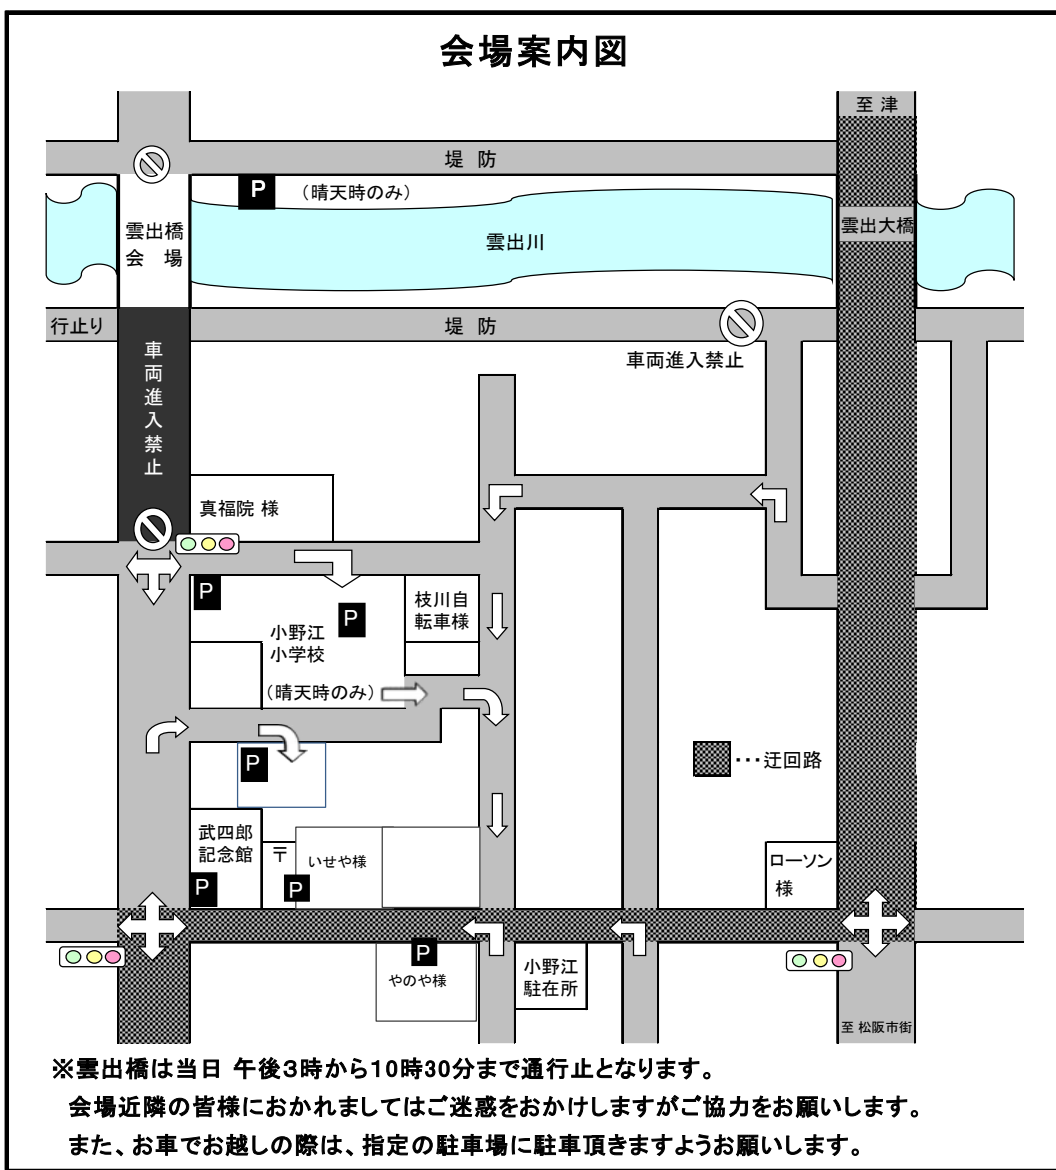

たなばたさき

みくもの七夕笹かざり

～ちょっぴりロマンチックに！たっぷり心をこめて！～

とき 平成29年 7月 7日 (金)

午後 6:00 ~ 8:30まで

ところ 松阪市甚目町 雲出橋

会場案内図

主催 松阪北部商工会 後援 松阪市

参加協力 松阪北部商工会青年部 松阪北部商工会女性部
松阪地区交通安全協会三雲支部